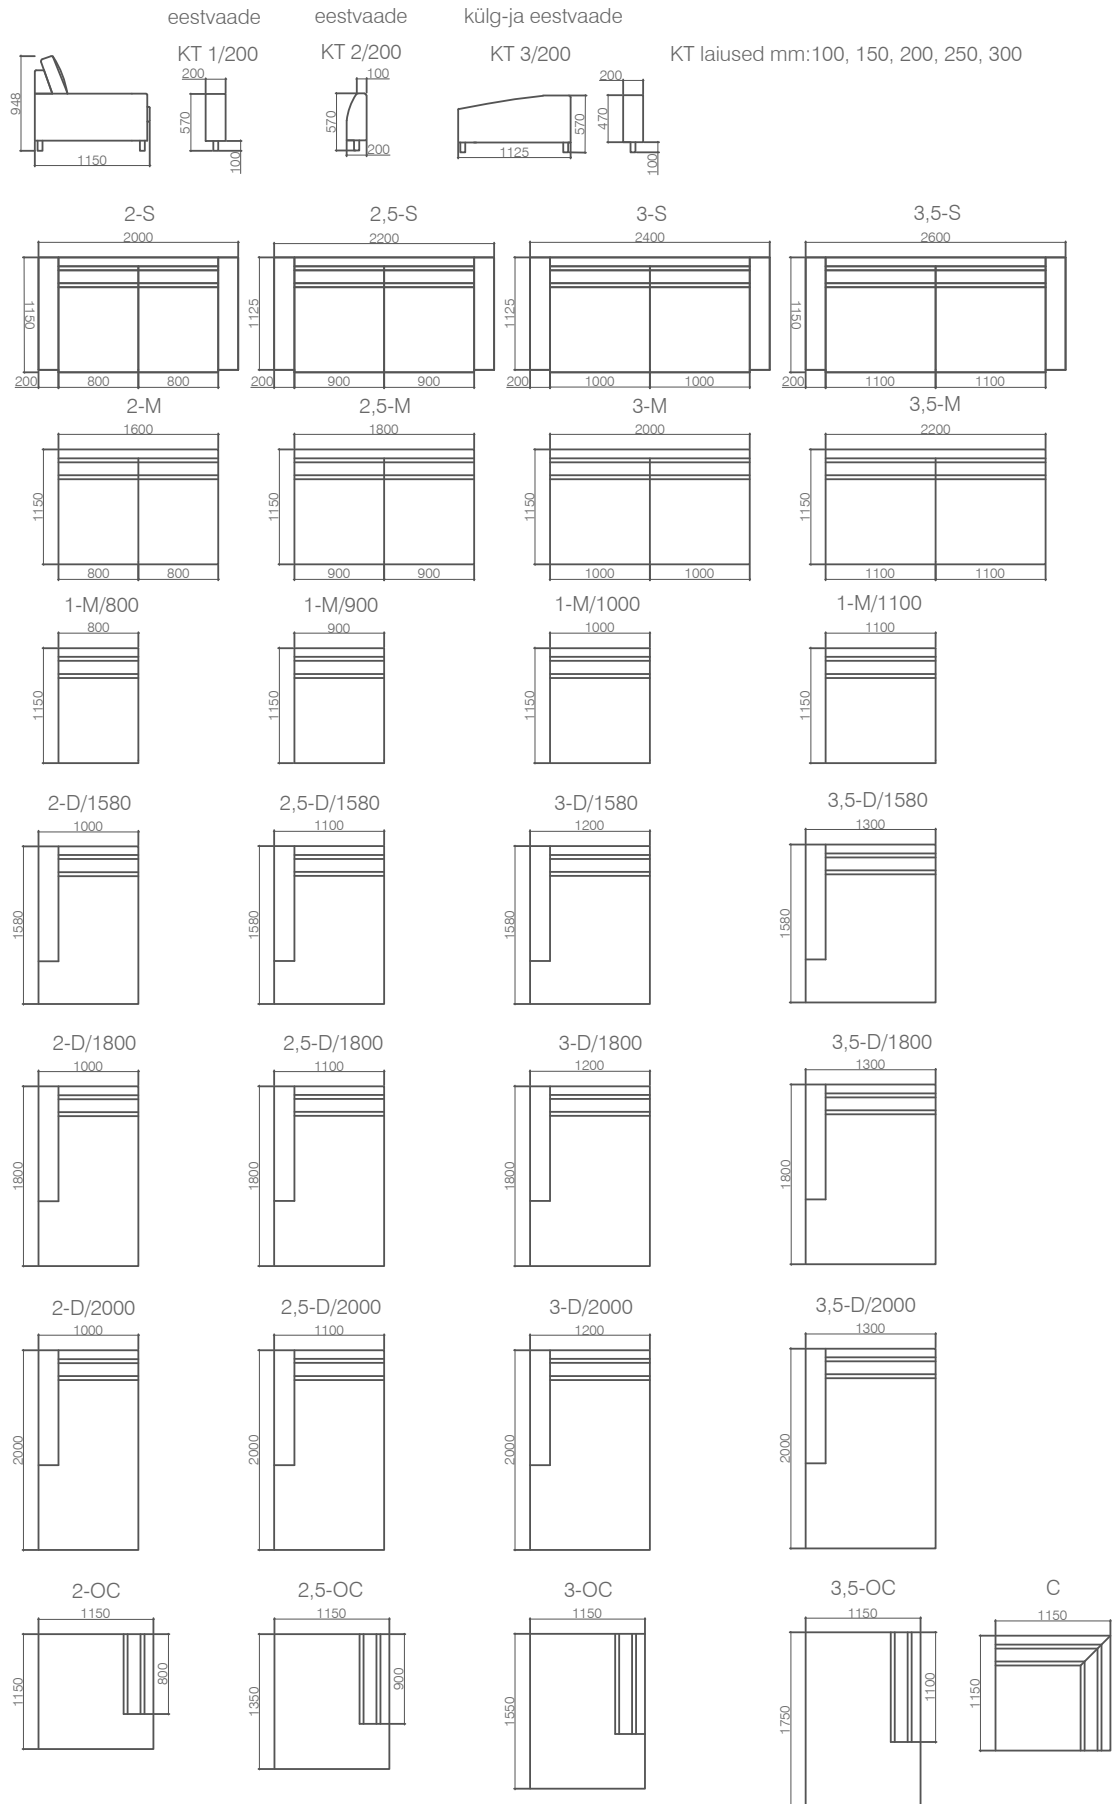

# TORINO

moodulid D ja OC saadaval ka peegelpildis