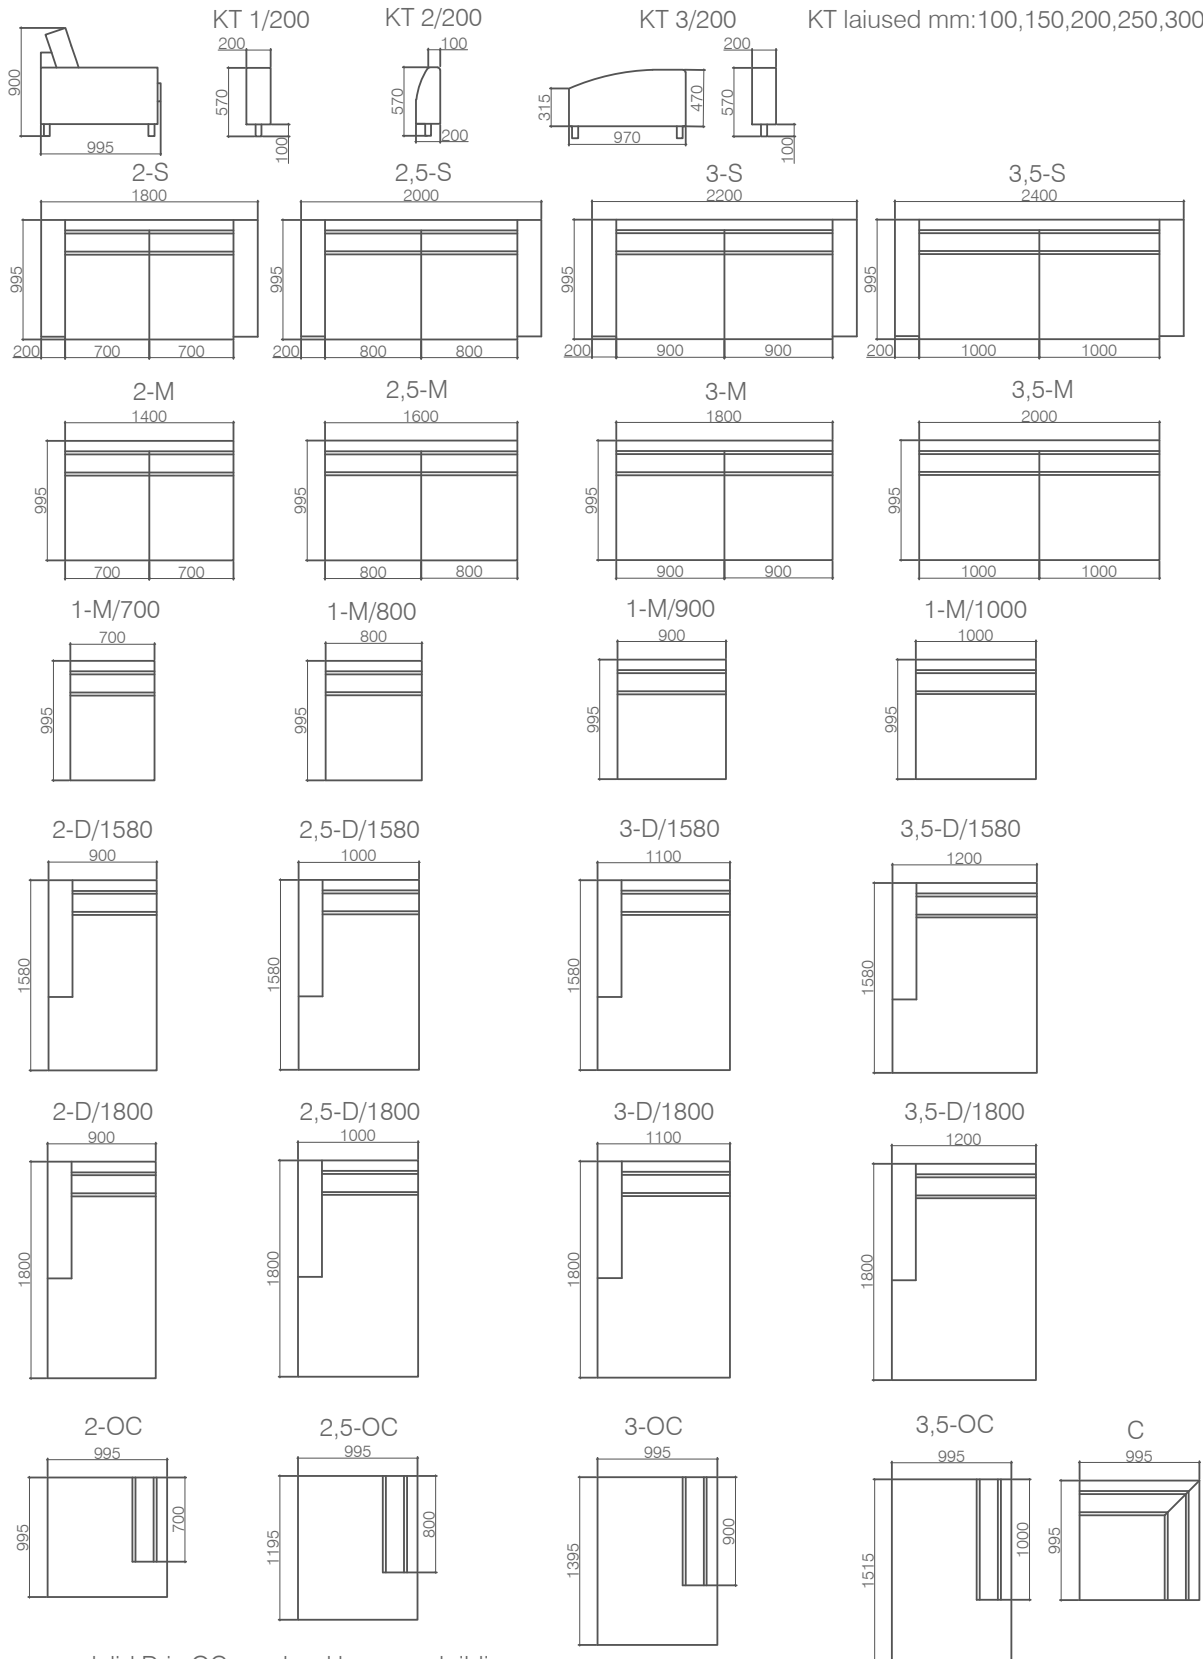

PALERMO

eestvaade

eestvaade

külg-ja eestvaade

KT laiused mm: 100,150,200,250,300

moodulid D ja OC saadaval ka peegelpildis

Rekson