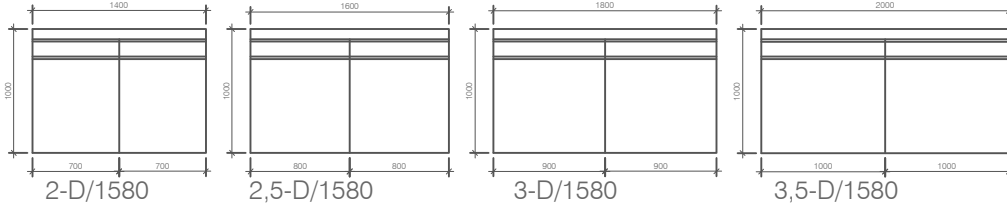

eestvaade

KT laused mm: 100, 150, 200, 250, 300

moodulid D ja OC saadaval ka peegelpildis