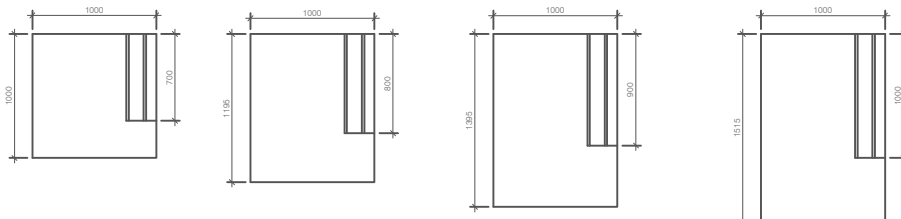

eestvaade

KT laused mm: 100, 150, 200, 250, 300

moodulid D ja OC saadaval ka peegelpildis