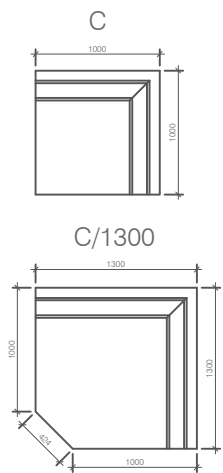

eestvaade

KT laused mm: 100, 150, 200, 250, 300

moodulid D ja OC saadaval ka peegelpildis