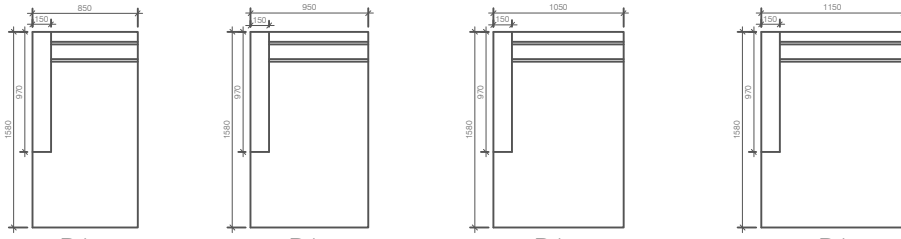

eestvaade

KT laused mm: 100, 150, 200, 250, 300

moodulid D ja OC saadaval ka peegelpildis