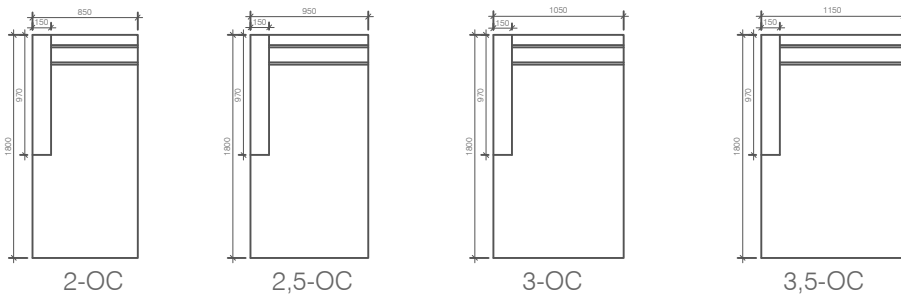

eestvaade

KT laused mm: 100, 150, 200, 250, 300

moodulid D ja OC saadaval ka peegelpildis