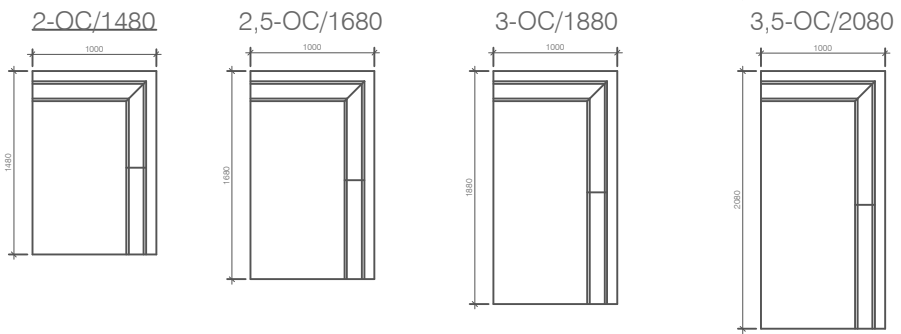

eestvaade

KT laused mm: 100, 150, 200, 250, 300

moodulid D ja OC saadaval ka peegelpildis