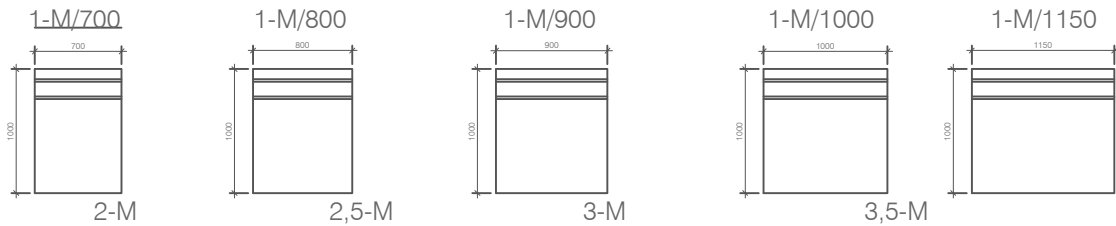

eestvaade

KT laused mm: 100, 150, 200, 250, 300

moodulid D ja OC saadaval ka peegelpildis